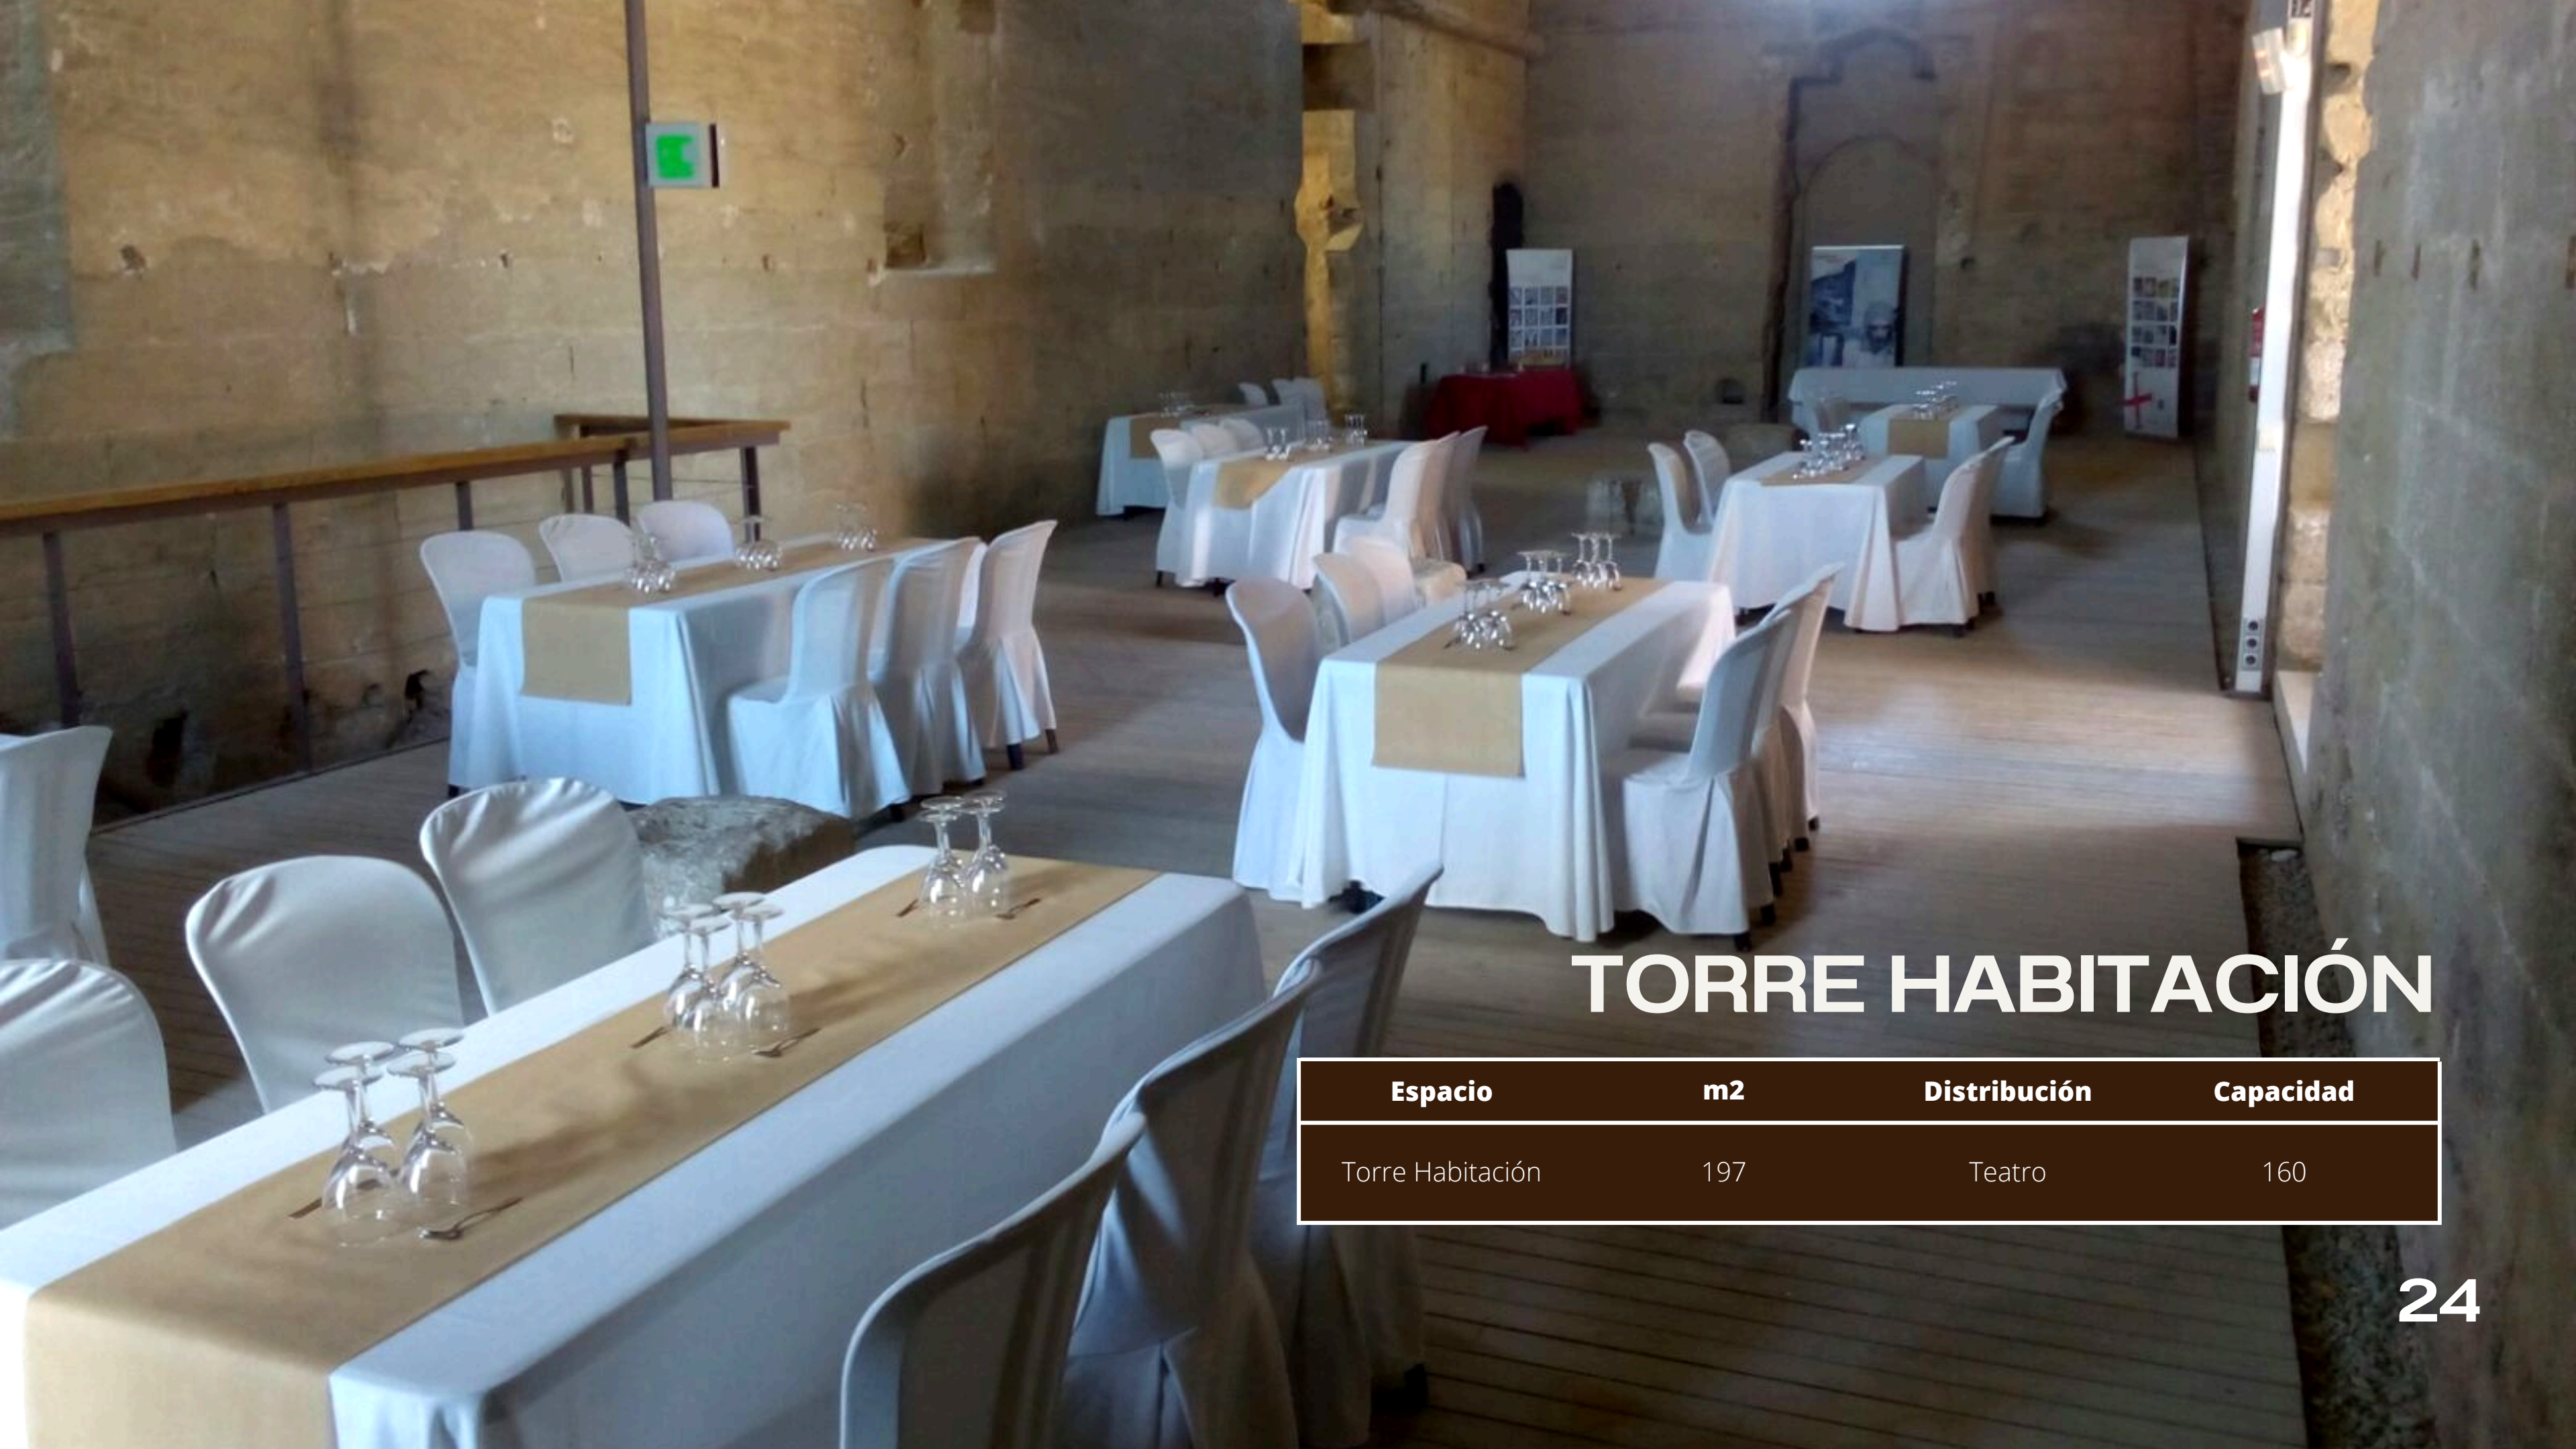

TORRE HABITACIÓN

Espacio	m2	Distribución	Capacidad
Torre Habitación	197	Teatro	160