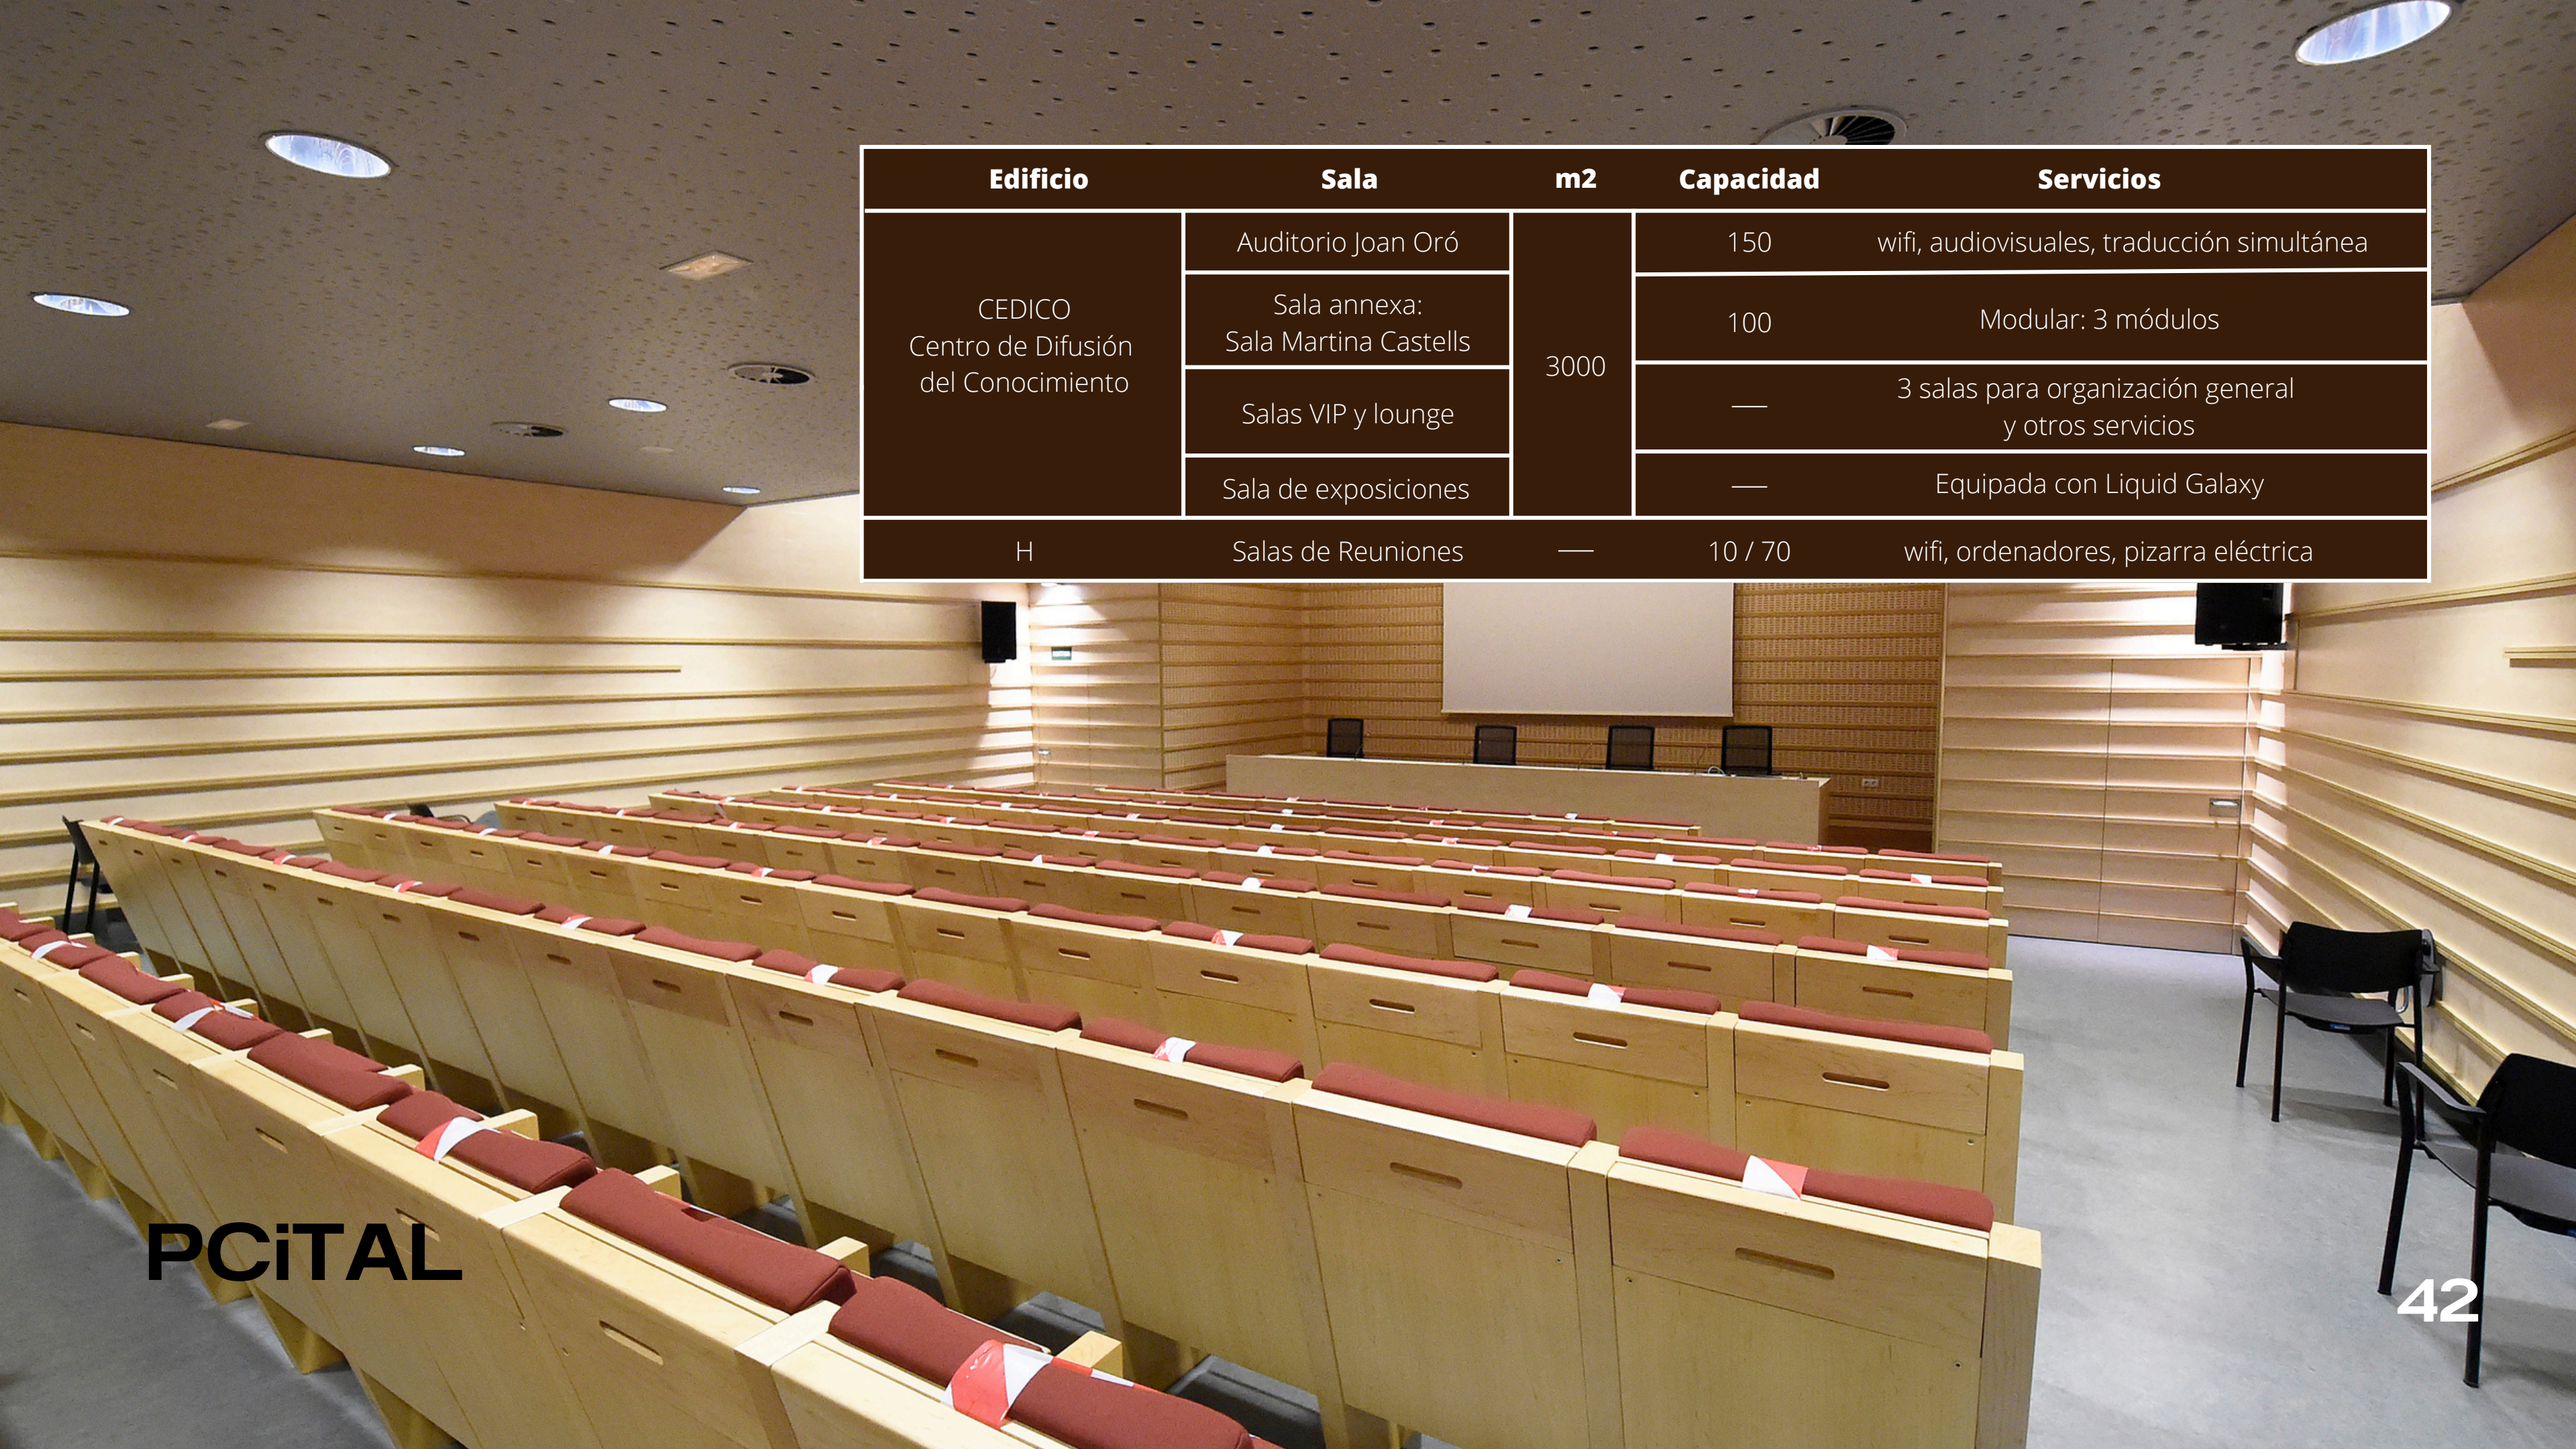

ACADEMIA MARIANA

Sala

Capacidad

Sala Paraninf

150

Edificio	Sala	m2	Capacidad	Servicios
CEDICO Centro de Difusión del Conocimiento	Auditorio Joan Oró	3000	150	wifi, audiovisuales, traducción simultánea
	Sala anexa: Sala Martina Castells		100	Modular: 3 módulos
	Salas VIP y lounge		—	3 salas para organización general y otros servicios
	Sala de exposiciones		—	Equipada con Liquid Galaxy
H	Salas de Reuniones	—	10 / 70	wifi, ordenadores, pizarra eléctrica

Sala	Distribución	Capacidad
Auditorio	Teatro	320
Sala Actos Rectorado	Teatro	320
Sala Actos ETSEA	Teatro	217
Sala de Grados ETSEA	Teatro	78
Aula Magna Facultad Medicina	Teatro	200
Sala Maria Rúbies	Teatro	90
Sala de Juntas	Teatro	90
Sala de Videoconferencias	Teatro	90